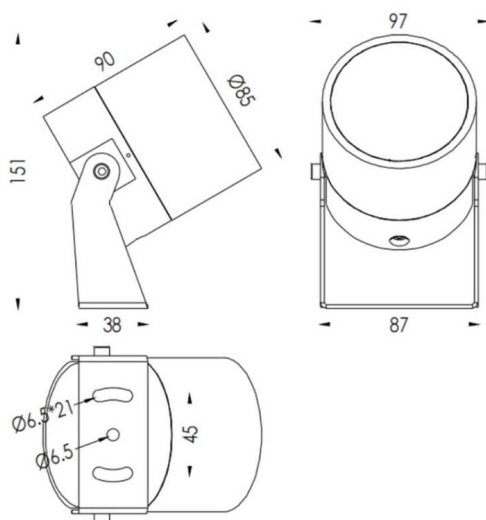

TUBEO-R

Code article	86.OS04.4331.02
Type de produit	Extérieur
Catégorie	Projecteurs
Famille	TUBEO-R
Sous-famille	TUBEO-R
Pictograms	           

Dimensions

Product dimensions (mm) 85(Dia)X90(H)mm

Dessin technique

Produit	
Puissance système (W)	15
Flux lumineux utile (lm)	1467
Efficacité lumineuse (lm/W)	97.8
Angle de faisceau	24
Durée de vie	50000h L70B10
IP	65
Équipement	ON-OFF
Durée de vie utile (h)	50000h L70B10
Température de couleur (K)	3000
Uniformité chromatique (SDCM)	SDCM3
CRI	80
IK	IK10